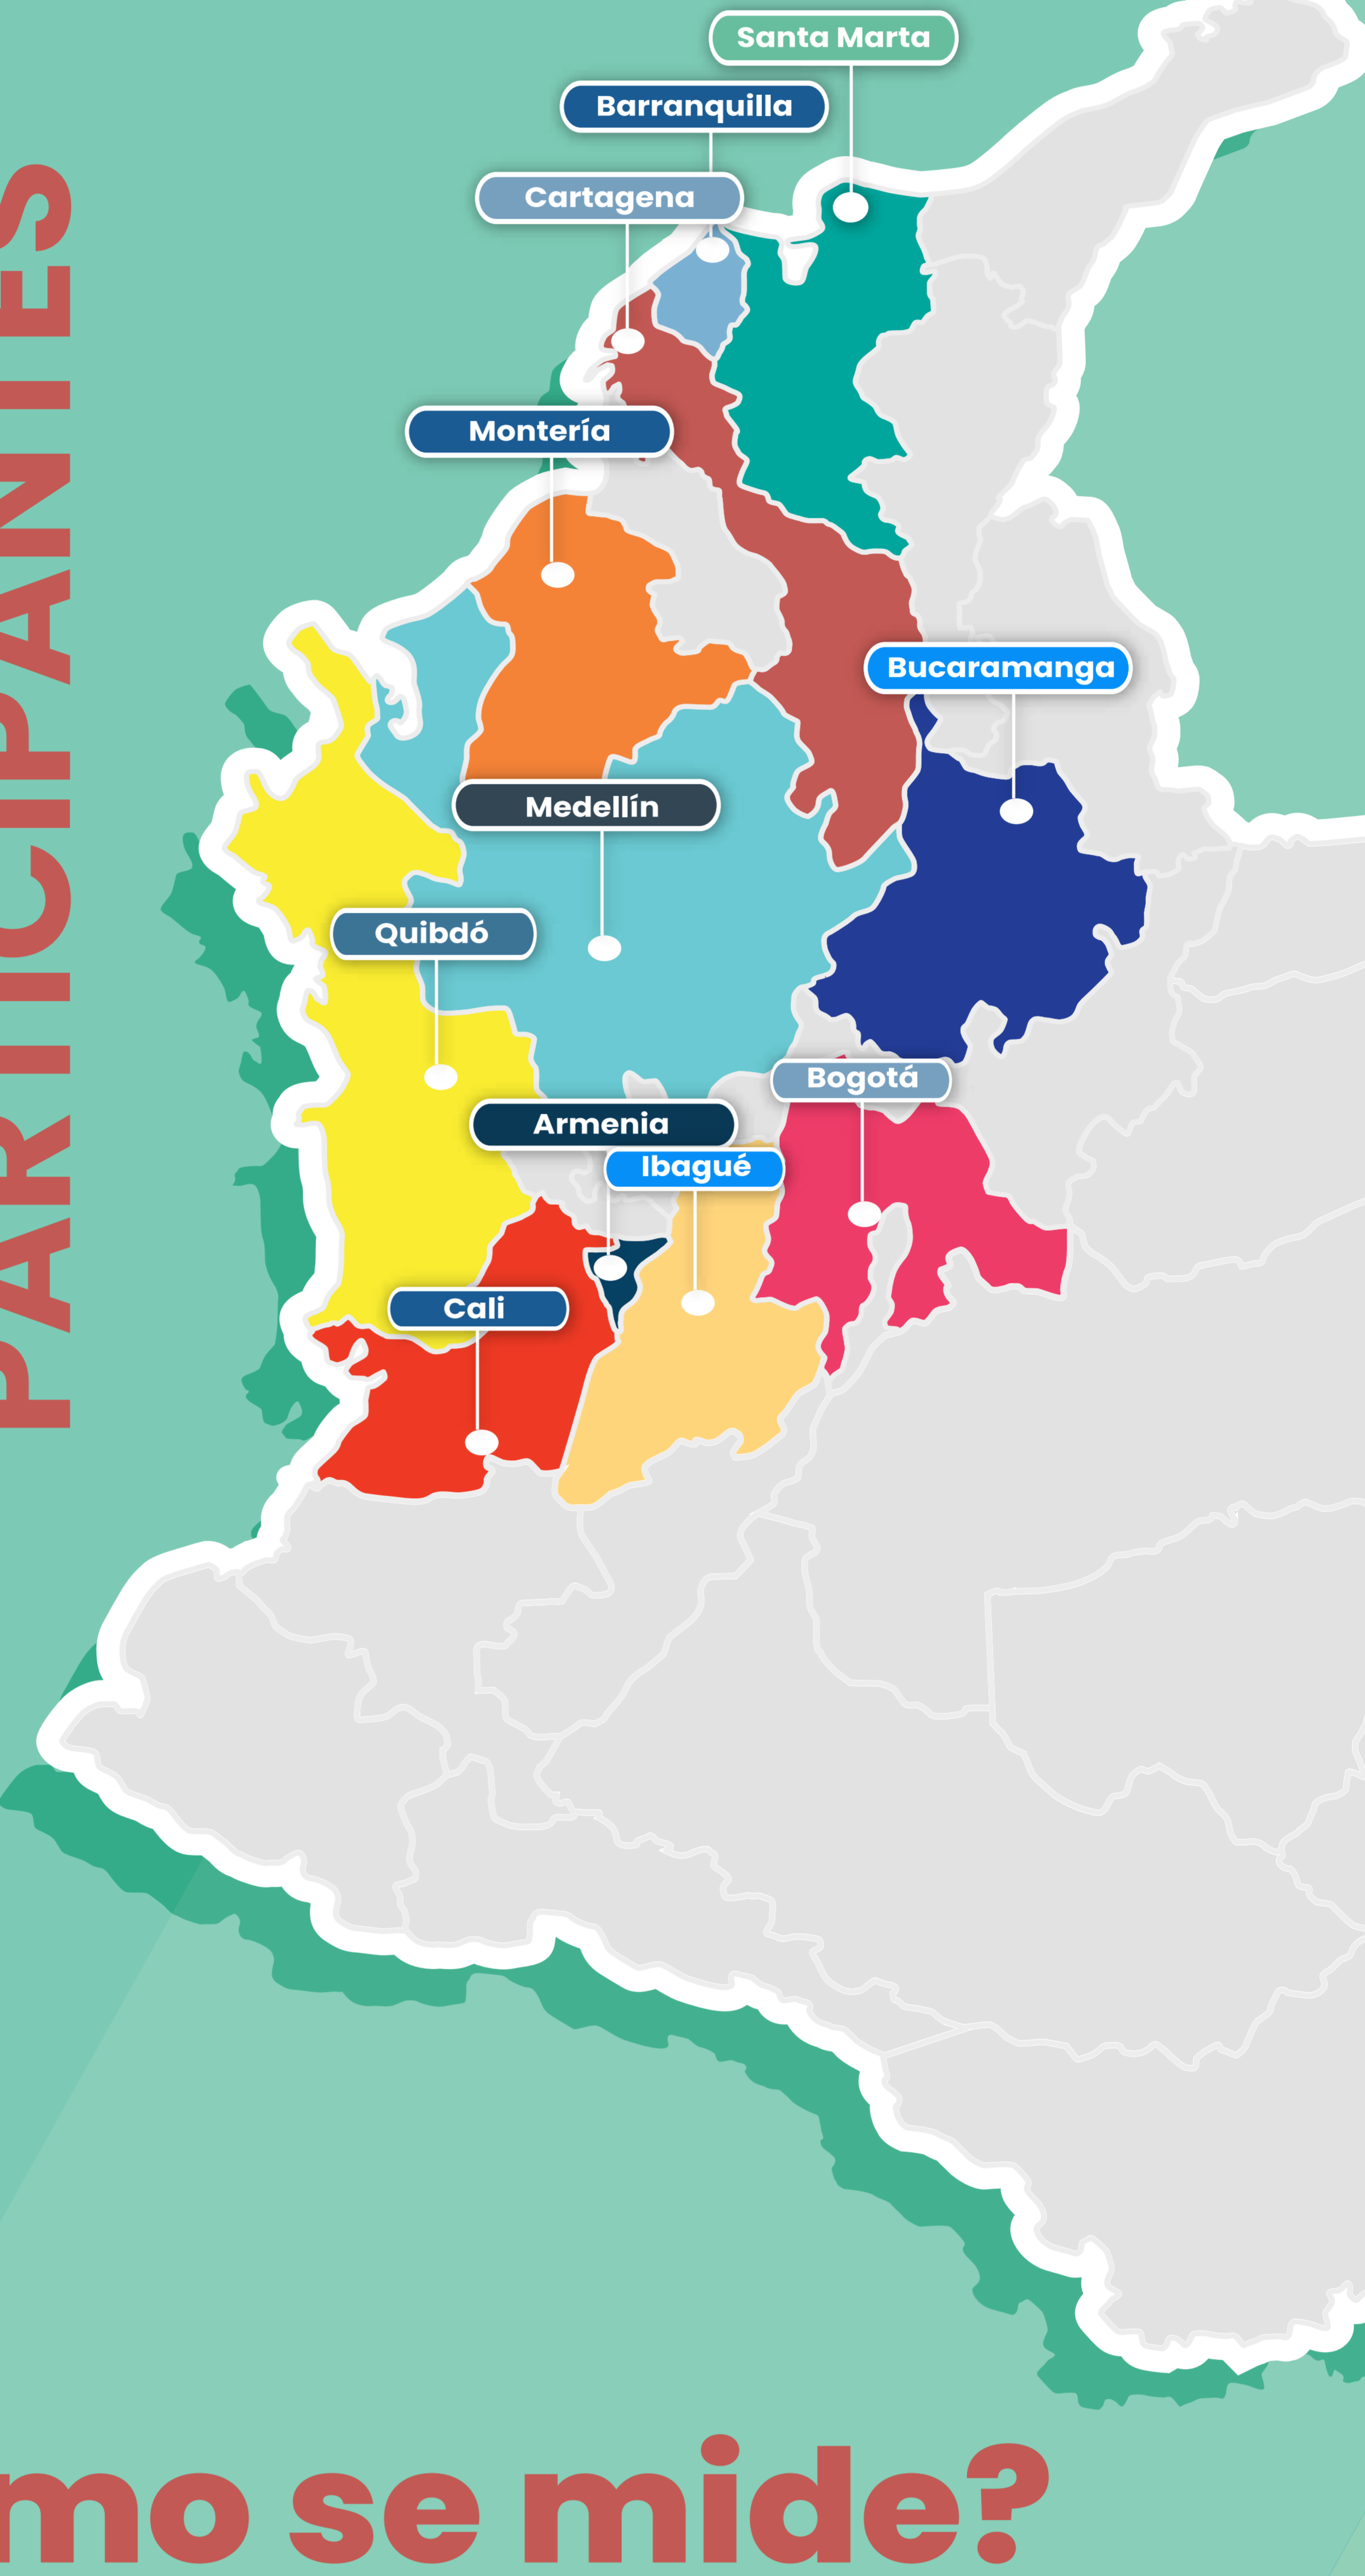

ICU

Índice de Ciudades

Universitarias

3ª VERSIÓN

¿Qué es el ICU?

El Índice de Ciudades Universitarias, es una herramienta que permite analizar y evaluar las condiciones que ofrece las ciudades colombianas a los estudiantes universitarios.

¿Qué NO es el ICU?

Un ranking de Instituciones de Educación Superior.

Una medición de cada institución de educación superior.

Un indicador que mide la calidad en las IES.

Un diagnóstico del sector de Educación Superior.

CIUDADES PARTICIPANTES

¿Cómo se mide?

Para elaborar el ICU se contemplaron cinco dimensiones evaluadas en una escala de 0 a 100, a mayor puntaje, mejores condiciones para los universitarios.

25%

Calidad en la Educación Superior.

Resultados generales

Para el año 2019

Las ciudades con los mejores resultados en el ICU

Manizales, Medellín, Pereira, Barranquilla, Bucaramanga y Cali.

Las ciudades ofrecen las condiciones menos favorables para los estudiantes